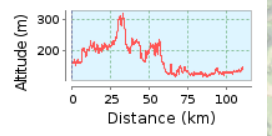

# Solothurn I => HN Marktplatz - Bühl Kloster Maria Hilf

110.55 km (Einweg-Strecke)

Gesamtanstieg: 1056 m, Gesamtabstieg: 1071 m

Höhendifferenz 204 m (Höhe von: 115 m bis 319 m)