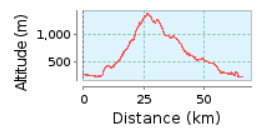

Bozen - SG - Mezzolombardo

66.19 km (Einweg-Strecke)

Gesamtanstieg: 1652 m, Gesamtabstieg: 1704 m

Höhendifferenz 1149 m (Höhe von: 222 m bis 1371 m)

© Landi01 | © Mapbox | © OpenStreetMap contributors | iTText 4.2.0 | ID: xralbejiienfyozl